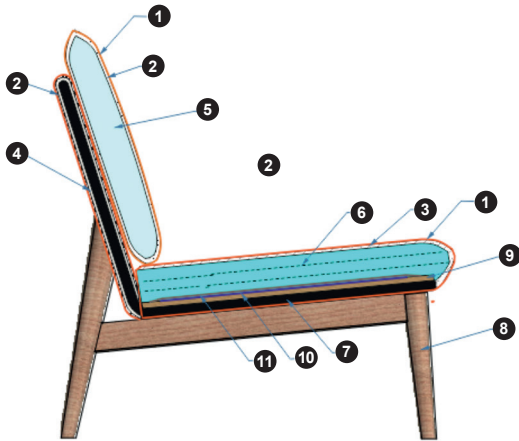

Programmbesonderheiten, Programminformationen

Querschnitt und Beschreibung

Programmübersicht

■ Sessel

Seite 6

1 Bezug: Stoff	7 Metallrahmen
2 Watte 100g	8 Schnittholz
3 Watte 200g	9 Sperrholz
4 Schaum T-18	10 Polstergürtel
5 Schaum HR-3020	11 Filz 300g
6 Schaum HR-3538