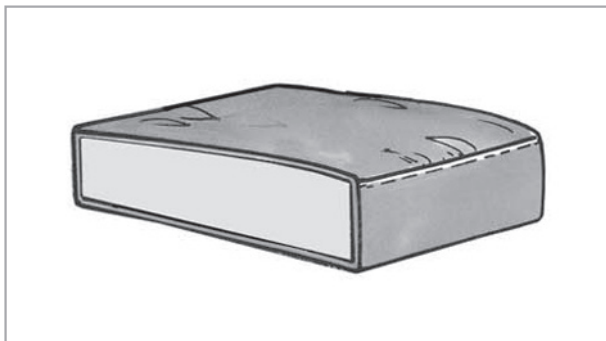

Programmbesonderheiten, Programminformationen

1 Sitzqualität

Sitz: Kaltschaum HR-3538,
35 kg/m³ Raumgewicht,
38 Stauchhärte