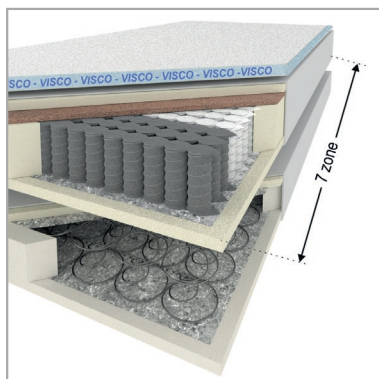

4-Gang-Bonell-Federkern 2,2 mm,
1 Lage mit 1 cm Schaum T25
Obermatratze:
7-Zonen-Tonnentaschenfederkern,
2,0/1,8 mm, Duo-Matratze –
harte Seite mit Kokosmatte

Achtung: Der Topper ist optional erhältlich (siehe Seite 6).

■ Motorisierte TV-Halterung:

Geeignet für Fernseher bis 40“, max. Belastbarkeit 60 kg.
Mittels einer Fernbedienung wird das TV-Gerät aus dem Fußteil gefahren.

Spezifikation:

- Versorgungsspannung: 100 - 240 V AC
- Maximaler Strom: 52,2 W
- Schutzklasse: II
- Batterietyp in der Fernbedienung: 3 x 1,5 V AAA

■ Boxen-/Matratzenaufteilung:

120 x 200 cm: 1 x 120er Box; 1 x durchgehende Matratze in 120 x 200 cm
180 x 200 cm: 2 x 90er Box; 2 x Matratze 90 x 200 cm

■ Stoff:

100% Polyester. Der Stoff ist wasserabweisend.