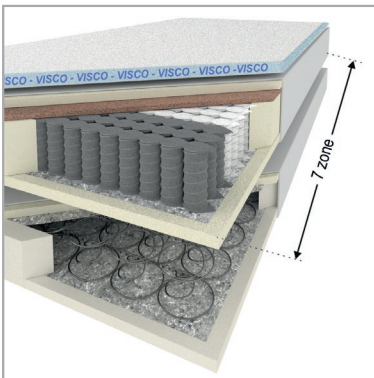

4-Gang-Bonell-Federkern 2,2 mm,
1 Lage mit 1 cm Schaum T25
Obermatratze:
7-Zonen-Tonnentaschenfederkern,
2,0/1,8 mm, Duo-Matratze –
harte Seite mit Kokosmatte

Achtung: Der Topper ist optional erhältlich (siehe Seite 6).

■ Motorisierte TV-Halterung:

Geeignet für Fernseher bis 40“, max. Belastbarkeit 60 kg.
Mittels einer Fernbedienung wird das TV-Gerät aus dem Fußteil gefahren.

Spezifikation:

- Versorgungsspannung: 100 - 240 V AC
- Maximaler Strom: 52,2 W
- Schutzklasse: II
- Batterietyp in der Fernbedienung: 3 x 1,5 V AAA

■ Boxen-/Matratzenaufteilung:

120 x 200 cm: 1 x 120er Box; 1 x durchgehende Matratze in 120 x 200 cm
180 x 200 cm: 2 x 90er Box; 2 x Matratze 90 x 200 cm

■ Stoff:

100% Polyester. Der Stoff ist wasserabweisend.